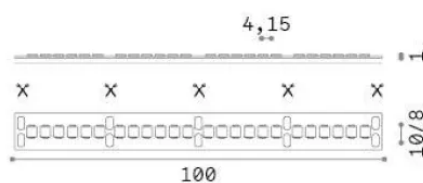

Info generali

Lampadine e accessori - Strip led

Outdoor dimmable LED strip with integrated LED sources, enhanced protection and direct light emission

Ean	8021696346496
Articolo	STRIP LED 240 SMD 15W/M 3000K CRI90 IP65
Installazione	Slot / Tesi 20 mm / Vision profile - max length for connection in line: 5 m
Garanzia	5 years
Peso lordo	0.23 kg
Volume	0.00088 m ³

Info tecniche e installative

Peso netto	0.18 kg
Classe di isolamento	3
Conformità	CE
Alimentazione	24 V DC
Dimmer	1, Phase-cut
Alimentatore	Required, remoted, not included
Grado di protezione	65
Lunghezza fornita	L 5000 x H 1 x P 12 mm
Accessori non inclusi	Remote driver

Info sorgente e prestazionali

Potenza	75 W
Emissione	Direct
Consumo massimo	max (1 m) 15 W
CCT LED	3000 K
Durata LED (t. 25°C)	50000 h
CRI	> 90
SDCM	3
Fascio luminoso	120 °
Flusso utile	(1 m) 1630 lm
Rischio fotobiologico	1