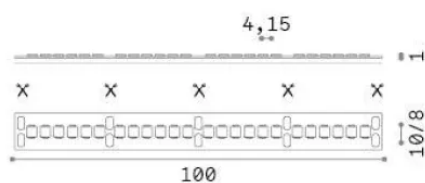

Info generali

Lampadine e accessori - Strip led

Indoor dimmable LED strip with integrated LED sources and direct light emission

Ean	8021696346489
Articolo	STRIP LED 240 SMD 15W/M 3000K CRI90 IP20
Installazione	Slot / Tesi 20 mm / Vision profile - max length for connection in line: 5 m
Garanzia	5 years
Peso lordo	0.11 kg
Volume	0.000407 m ³

Info tecniche e installative

Peso netto	0.08 kg
Classe di isolamento	3
Conformità	CE
Alimentazione	24 V DC
Dimmer	1, Phase-cut
Alimentatore	Required, remoted, not included
Grado di protezione	20
Lunghezza fornita	L 5000 x H 1 x P 10 mm
Accessori non inclusi	Remote driver

Info sorgente e prestazionali

Potenza	75 W
Emissione	Direct
Consumo massimo	max (1 m) 15 W
CCT LED	3000 K
Durata LED (t. 25°C)	50000 h
CRI	> 90
SDCM	3
Fascio luminoso	120 °
Flusso utile	(1 m) 1630 lm
Rischio fotobiologico	1