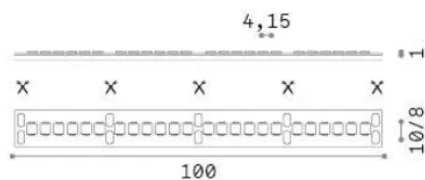

Info generali

Lampadine e accessori - Strip led

Outdoor dimmable LED strip with integrated LED sources, enhanced protection and direct light emission

Ean	8021696346441
Articolo	STRIP LED 240 SMD 10W/M 3000K CRI90 IP65
Installazione	Slot / Tesi 20 mm profile - max length for connection in line: 5 m
Garanzia	5 years
Peso lordo	0.23 kg
Volume	0.000576 m ³

Info tecniche e installative

Peso netto	0.18 kg
Classe di isolamento	3
Conformità	CE
Alimentazione	24 V DC
Dimmer	1, Phase-cut
Alimentatore	Required, remoted, not included
Grado di protezione	65
Lunghezza fornita	L 5000 x H 1 x P 12 mm
Accessori non inclusi	Remote driver

Info sorgente e prestazionali

Potenza	50 W
Emissione	Direct
Consumo massimo	max (1 m) 10 W
CCT LED	3000 K
Durata LED (t. 25°C)	50000 h
CRI	> 90
SDCM	3
Fascio luminoso	120 °
Flusso utile	(1 m) 920 lm
Rischio fotobiologico	1