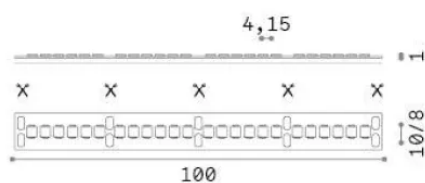

## Lampadine e accessori - Strip led

Indoor dimmable LED strip with integrated LED sources and direct light emission

<b>Ean</b>	8021696346434
<b>Articolo</b>	STRIP LED 240 SMD 10W/M 3000K CRI90 IP20
<b>Installazione</b>	Slot / Tesi 20 mm profile - max length for connection in line: 5 m
<b>Garanzia</b>	5 years
<b>Peso lordo</b>	0.11 kg
<b>Volume</b>	0.000365 m <sup>3</sup>

## Info tecniche e installative

<b>Peso netto</b>	0.08 kg
<b>Classe di isolamento</b>	3
<b>Conformità</b>	CE
<b>Alimentazione</b>	24 V DC
<b>Dimmer</b>	1, Phase-cut
<b>Alimentatore</b>	Required, remoted, not included
<b>Grado di protezione</b>	20
<b>Lunghezza fornita</b>	L 5000 x H 1 x P 10 mm
<b>Accessori non inclusi</b>	Remote driver