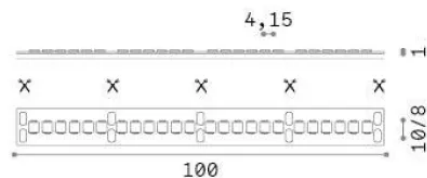

## Lampadine e accessori - Strip led

Indoor dimmable LED strip with integrated LED sources and direct light emission

<b>Ean</b>	8021696346427
<b>Articolo</b>	STRIP LED 240 SMD 10W/M 2700K CRI90 IP20
<b>Installazione</b>	Slot / Tesi 20 mm profile - max length for connection in line: 5 m
<b>Garanzia</b>	5 years
<b>Peso lordo</b>	0.11 kg
<b>Volume</b>	0.000576 m <sup>3</sup>

## Info tecniche e installative

<b>Peso netto</b>	0.08 kg
<b>Classe di isolamento</b>	3
<b>Conformità</b>	CE
<b>Alimentazione</b>	24 V DC
<b>Dimmer</b>	1, Phase-cut
<b>Alimentatore</b>	Required, remoted, not included
<b>Grado di protezione</b>	20
<b>Lunghezza fornita</b>	L 5000 x H 1 x P 10 mm
<b>Accessori non inclusi</b>	Remote driver