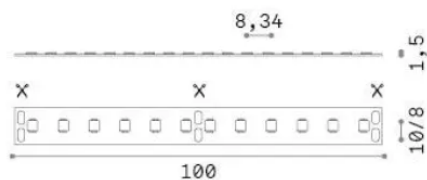

Info generali

Lampadine e accessori - Strip led

Indoor dimmable LED strip with integrated LED sources and direct light emission

Ean	8021696346397
Articolo	STRIP LED 120 SMD 10W/M 3000K CRI90 IP65
Installazione	Slot / Tesi 20 mm profile - max length for connection in line: 5 m
Garanzia	5 years
Peso lordo	0.23 kg
Volume	0.001008 m ³

Info tecniche e installative

Peso netto	0.18 kg
Classe di isolamento	3
Conformità	CE
Alimentazione	24 V DC
Dimmer	1, Phase-cut
Alimentatore	Required, remoted, not included
Grado di protezione	65
Lunghezza fornita	L 5000 x H 1 x P 12 mm
Accessori non inclusi	Remote driver

Info sorgente e prestazionali

Potenza	50 W
Emissione	Direct
Consumo massimo	max (1 m) 10 W
CCT LED	3000 K
Durata LED (t. 25°C)	50000 h
CRI	> 90
SDCM	3
Fascio luminoso	120 °
Flusso utile	(1 m) 930 lm
Rischio fotobiologico	1