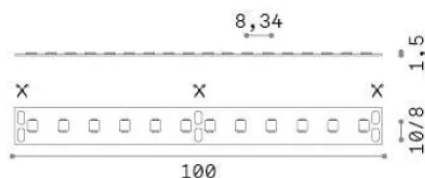

Info generali

Lampadine e accessori - Strip led

Indoor dimmable LED strip with integrated LED sources and direct light emission

Ean	8021696346380
Articolo	STRIP LED 120 SMD 10W/M 3000K CRI90 IP20
Installazione	Slot / Tesi 20 mm profile - max length for connection in line: 5 m
Garanzia	5 years
Peso lordo	0.11 kg
Volume	0.000608 m ³

Info tecniche e installative

Peso netto	0.1 kg
Classe di isolamento	3
Conformità	CE
Alimentazione	24 V DC
Dimmer	1, Phase-cut
Alimentatore	Required, remoted, not included
Grado di protezione	20
Lunghezza fornita	L 5000 x H 1 x P 10 mm
Accessori non inclusi	Remote driver

Info sorgente e prestazionali

Potenza	50 W
Emissione	Direct
Consumo massimo	max (1 m) 10 W
CCT LED	3000 K
Durata LED (t. 25°C)	50000 h
CRI	> 90
SDCM	3
Fascio luminoso	120 °
Flusso utile	(1 m) 1000 lm
Rischio fotobiologico	1