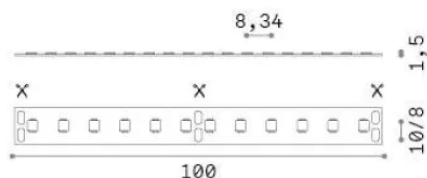

Info generali

Lampadine e accessori - Strip led

Indoor dimmable LED strip with integrated LED sources and direct light emission

Ean	8021696346366
Articolo	STRIP LED 120 SMD 05W/M 4000K CRI90 IP65
Installazione	Slot / Tesi 20 mm profile - max length for connection in line: 5 m
Garanzia	5 years
Peso lordo	0.23 kg
Volume	0.00092 m ³

Info tecniche e installative

Peso netto	0.18 kg
Classe di isolamento	3
Conformità	CE
Alimentazione	24 V DC
Dimmer	1, Phase-cut
Alimentatore	Required, remoted, not included
Grado di protezione	65
Lunghezza fornita	L 5000 x H 1 x P 12 mm
Accessori non inclusi	Remote driver

Info sorgente e prestazionali

Potenza	25 W
Emissione	Direct
Consumo massimo	max (1 m) 5 W
CCT LED	4000 K
Durata LED (t. 25°C)	50000 h
CRI	> 90
SDCM	3
Fascio luminoso	120 °
Flusso utile	(1 m) 500 lm
Rischio fotobiologico	1