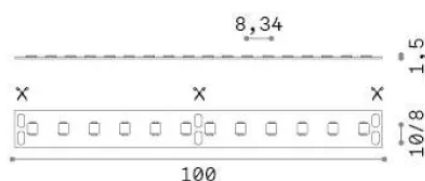

Info generali

Lampadine e accessori - Strip led

Indoor dimmable LED strip with integrated LED sources and direct light emission

Ean	8021696346335
Articolo	STRIP LED 120 SMD 05W/M 3000K CRI90 IP20
Installazione	Slot / Tesi 20 mm profile - max length for connection in line: 5 m
Garanzia	5 years
Peso lordo	0.11 kg
Volume	0.000608 m ³

Info tecniche e installative

Peso netto	0.1 kg
Classe di isolamento	3
Conformità	CE
Alimentazione	24 V DC
Dimmer	1, Phase-cut
Alimentatore	Required, remoted, not included
Grado di protezione	20
Lunghezza fornita	L 5000 x H 1 x P 8 mm
Accessori non inclusi	Remote driver

Info sorgente e prestazionali

Potenza	25 W
Emissione	Direct
Consumo massimo	max (1 m) 5 W
CCT LED	3000 K
Durata LED (t. 25°C)	50000 h
CRI	> 90
SDCM	3
Fascio luminoso	120 °
Flusso utile	(1 m) 460 lm
Rischio fotobiologico	1