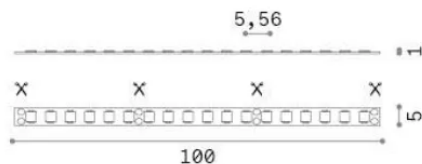

Info generali

Lampadine e accessori - Strip led

Indoor dimmable LED strip with integrated LED sources and direct light emission

Ean	8021696345789
Articolo	STRIP LED 5MM SMD 08W/M 3000K CRI90 IP20
Installazione	Slot / Tesi 08 mm profile - max length for connection in line: 5 m
Garanzia	5 years
Peso lordo	0.14 kg
Volume	0.000756 m ³

Info tecniche e installative

Peso netto	0.1 kg
Classe di isolamento	3
Conformità	CE
Alimentazione	24 V DC
Dimmer	1, Phase-cut
Alimentatore	Required, remoted, not included
Grado di protezione	20
Lunghezza fornita	L 5000 x H 1 x P 5 mm
Accessori non inclusi	Remote driver