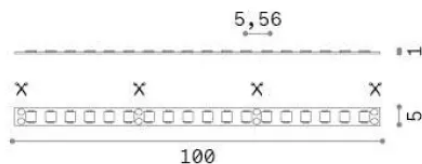

Info generali

Lampadine e accessori - Strip led

Indoor dimmable LED strip with integrated LED sources and direct light emission

Ean	8021696345765
Articolo	STRIP LED 5MM SMD 15W/M 2700K CRI90 IP20
Installazione	Slot / Tesi 20 mm profile - max length for connection in line: 5 m
Garanzia	5 years
Peso lordo	0.11 kg
Volume	0.000365 m ³

Info tecniche e installative

Peso netto	0.08 kg
Classe di isolamento	3
Conformità	CE
Alimentazione	24 V DC
Dimmer	1, Phase-cut
Alimentatore	Required, remoted, not included
Grado di protezione	20
Lunghezza fornita	L 5000 x H 1 x P 5 mm
Accessori non inclusi	Remote driver

Info sorgente e prestazionali

Potenza	75 W
Emissione	Direct
Consumo massimo	max (1 m) 15 W
CCT LED	2700 K
Durata LED (t. 25°C)	50000 h
CRI	> 90
SDCM	3
Fascio luminoso	120 °
Flusso utile	(1 m) 1510 lm
Rischio fotobiologico	1