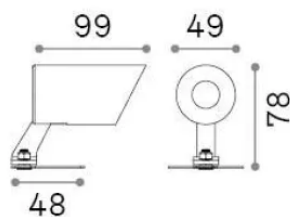

Info generali

Esterno - Applique

Outdoor surface mounted projector with belt for application on tree branches, integrated LED sources and direct light emission

Ean	8021696345666
Articolo	KOALA AP 7W
Installazione	Applique
Garanzia	5 years
Peso lordo	0.68 kg
Volume	0.001386 m ³

Info tecniche e installative

Peso netto	0.64 kg
Classe di isolamento	III
Grado di protezione	IP65
Conformità	CE
Temperatura d'esercizio	-15° ~ +45 °C
Dimmer	Non-dimmable, On-Off
Alimentazione	24 V DC
Alimentatore	Required, remoted, not included
Accessori non inclusi	Remote on-off driver

Info sorgente e prestazionali

Sorgente integrata	Integrated LED module
Sorgente sostituibile	No
Potenza	7 W
Emissione	Direct
Consumo massimo	max 7 W
Caratteristiche LED	LED COB
CCT LED	3000 K
Durata LED (t. 25°c)	35000 h
CRI	> 90
SDCM	3
Fascio luminoso	35°
Flusso sorgente	630 lm
Flusso utile	340 lm
Rischio fotobiologico	EXEMPT