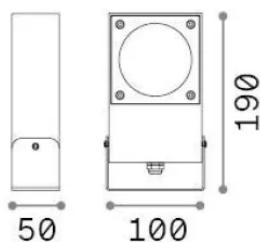

Info generali

Esterno - Proiettori Esterno

Outdoor ceiling, wall or ground mounted adjustable projector with direct light emission

Ean	8021696345642
Articolo	SIRIO PR1 GRIGIO
Installazione	Proiettori Esterno
Garanzia	5 years
Peso lordo	1.49 kg
Volume	0.002112 m ³

Info tecniche e installative

Peso netto	1.07 kg
Classe di isolamento	I
Grado di protezione	IP65
Conformità	CE
Temperatura d'esercizio	-15° ~ +45 °C
Dimmer	Non-dimmable
Alimentazione	220-240 V AC
Alimentatore	Not required