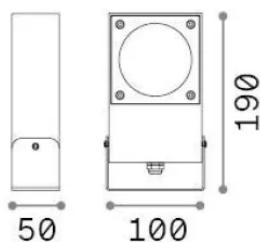

Info generali

Esterno - Proiettori Esterno

Outdoor ceiling, wall or ground mounted adjustable projector with direct light emission

Ean	8021696345628
Articolo	SIRIO PR1 BIANCO
Installazione	Proiettori Esterno
Garanzia	5 years
Peso lordo	1.49 kg
Volume	0.00216 m ³

Info tecniche e installative

Peso netto	1.07 kg
Classe di isolamento	I
Grado di protezione	IP65
Conformità	CE
Temperatura d'esercizio	-15° ~ +45 °C
Dimmer	Non-dimmable
Alimentazione	220-240 V AC
Alimentatore	Not required