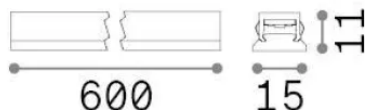

Info generali

Tecnico - Sistemi

Indoor track mounted linear fitting with integrated LED sources and direct light emission

Ean	8021696345093
Articolo	STICK WIDE 12W 2700K NERO
Installazione	Sistemi
Garanzia	5 years
Peso lordo	0.17 kg
Volume	0.000488 m ³

Info tecniche e installative

Peso netto	0.04 kg
Classe di isolamento	III
Grado di protezione	IP20
Conformità	CE
Temperatura d'esercizio	0° ~ +40 °C
Dimmer	1, Phase-cut
Alimentazione	48 V DC
Alimentatore	Required, remoted, not included NO
Accessori non inclusi	Stick profile

Info sorgente e prestazionali

Sorgente integrata	Integrated LED module
Sorgente sostituibile	No
Potenza	12 W
Emissione	Direct
Consumo massimo	max 12 W
Caratteristiche LED	LED SMD BRIDGELUX
CCT LED	2700 K
Durata LED (t. 25°c)	50000 h
CRI	> 90
SDCM	3
Fascio luminoso	110°
Flusso sorgente	1150 lm
Flusso utile	460 lm
Rischio fotobiologico	EXEMPT
Potenza in stand-by	< 0.50 W