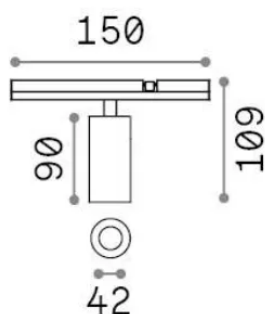

Info generali

Tecnico - Sistemi

Indoor track mounted adjustable and dimmable projector with integrated LED sources and direct light emission

Ean	8021696345062
Articolo	STICK SPOT SINGLE 07W 2700K NERO
Installazione	Sistemi
Garanzia	5 years
Peso lordo	0.3 kg
Volume	0.000792 m ³

Info tecniche e installative

Peso netto	0.18 kg
Classe di isolamento	III
Grado di protezione	IP20
Conformità	CE
Temperatura d'esercizio	0° ~ +40 °C
Dimmer	1, Phase-cut
Alimentazione	48 V DC
Alimentatore	Required, remoted, not included NO
Accessori non inclusi	Stick profile

Info sorgente e prestazionali

Sorgente integrata	Integrated LED module
Sorgente sostituibile	No
Potenza	7 W
Emissione	Direct
Consumo massimo	max 7 W
Caratteristiche LED	LED COB BRIDGELUX
CCT LED	2700 K
Durata LED (t. 25°c)	50000 h
CRI	> 90
SDCM	3
Fascio luminoso	36°
Flusso sorgente	600 lm
Flusso utile	520 lm
Rischio fotobiologico	1
Potenza in stand-by	< 0.50 W