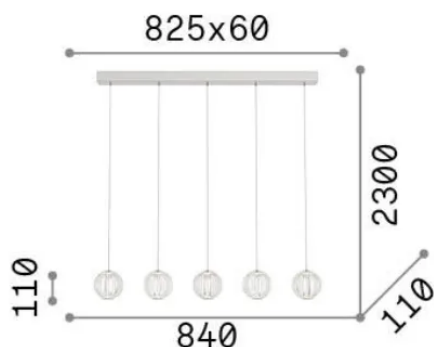

Info generali

Interno - Sospensioni

Indoor suspended lamp with multiple integrated LED sources and diffuse light emission

Ean	8021696343471
Articolo	DIAMOND SP5
Installazione	Sospensioni
Garanzia	5 years
Peso lordo	6.2 kg
Volume	0.042687 m ³

Info sorgente e prestazionali

Sorgente integrata	Integrated LED module
Sorgente sostituibile	Replaceable (by qualified operators only)
Potenza	LED 23 W
Emissione	Diffuse
Consumo massimo	max 23 W
Caratteristiche LED	LED SMD
CCT LED	3000 K
Durata LED (t. 25°c)	20000 h
CRI	> 90
SDCM	3
Flusso sorgente	2350 lm
Flusso utile	1500 lm
Rischio fotobiologico	1, EXEMPT