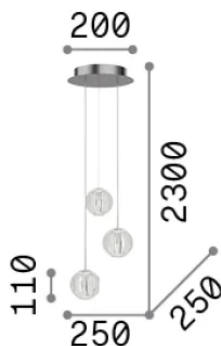

Info generali

Interno - Sospensioni

Indoor suspended lamp with multiple integrated LED sources and diffuse light emission

Ean	8021696343464
Articolo	DIAMOND SP3
Installazione	Sospensioni
Garanzia	5 years
Peso lordo	3.9 kg
Volume	0.0256 m ³

Info tecniche e installative

Peso netto	3.2 kg
Classe di isolamento	II
Grado di protezione	IP20
Conformità	CE
Temperatura d'esercizio	0° ~ +40 °C
Dimmer	Non-dimmable, On-Off
Alimentazione	220-240 V AC 50/60 Hz
Alimentatore	In-built, included Replaceable (by qualified operators only), electronic

Info sorgente e prestazionali

Sorgente integrata	Integrated LED module
Sorgente sostituibile	Replaceable (by qualified operators only)
Potenza	LED 15 W
Emissione	Diffuse
Consumo massimo	max 15 W
Caratteristiche LED	LED SMD
CCT LED	3000 K
Durata LED (t. 25°C)	20000 h
CRI	> 90
SDCM	3
Flusso sorgente	1400 lm
Flusso utile	880 lm
Rischio fotobiologico	1, EXEMPT