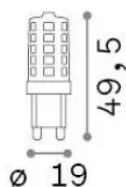

Info generali

Lampadine e accessori - Lampadine g9

Non-dimmable light bulb with integrated LED sources and diffuse light emission

Ean	8021696342887
Articolo	G9 4.0W 2700K CRI90
Installazione	Light bulb
Garanzia	5 years
Peso lordo	0.02 kg
Volume	2e-05 m³

Info tecniche e installative

Peso netto	0.02 kg
Classe di isolamento	-
Conformità	CE
Alimentazione	220-240 V AC 50/60 Hz
Dimmer	Non-dimmable, On-Off
Alimentatore	Not required

Info sorgente e prestazionali

Potenza	4 W
Emissione	Diffuse
Consumo massimo	max 4 W
CCT LED	2700 K
Durata LED (t. 25°C)	15000 h
CRI	> 90
Fascio luminoso	-
Flusso utile	500 lm
Rischio fotobiologico	1