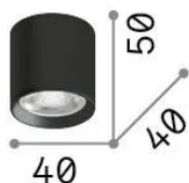

Info generali

Interno - Lampade da soffitto

Indoor ceiling mounted dimmable projector with integrated LED sources and direct light emission

Ean	8021696342788
Articolo	NITRO PL D04 ROUND BIANCO 2700K
Installazione	Lampade da soffitto
Garanzia	5 years
Peso lordo	0.12 kg
Volume	0.000413 m ³

Info sorgente e prestazionali

Sorgente integrata	Integrated LED module
Sorgente sostituibile	No
Potenza	LED 4 W
Emissione	Direct
Consumo massimo	max 4 W
Caratteristiche LED	LED DOB
CCT LED	2700 K
Durata LED (t. 25°c)	50000 h
CRI	> 90
SDCM	3
Fascio luminoso	40°
Flusso sorgente	310 lm
Flusso utile	230 lm
Rischio fotobiologico	1