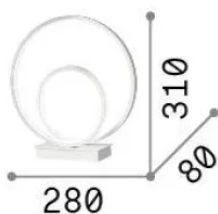

Info generali

Interno - Lampade da tavolo

Indoor table lamp with integrated LED sources, in-built switch and diffuse light emission

Ean	8021696342504
Articolo	OZ TL ON-OFF NERO 4000K
Installazione	Lampade da tavolo
Garanzia	5 years
Peso lordo	1.33 kg
Volume	0.014208 m ³

Info sorgente e prestazionali

Sorgente integrata	Integrated LED module
Sorgente sostituibile	No
Potenza	22 W
Emissione	Diffuse
Consumo massimo	max 22 W
Caratteristiche LED	LED SMD
CCT LED	4000 K
Durata LED (t. 25°C)	30000 h
CRI	> 90
SDCM	3
Fascio luminoso	-
Flusso sorgente	2800 lm
Flusso utile	1180 lm
Rischio fotobiologico	EXEMPT