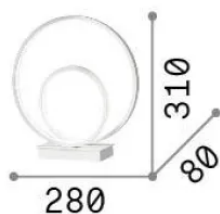

Info generali

Interno - Lampade da tavolo

Indoor table lamp with integrated LED sources, in-built switch and diffuse light emission

Ean	8021696342498
Articolo	OZ TL ON-OFF BIANCO 4000K
Installazione	Lampade da tavolo
Garanzia	5 years
Peso lordo	1.54 kg
Volume	0.014208 m ³

Info sorgente e prestazionali

Sorgente integrata	Integrated LED module
Sorgente sostituibile	No
Potenza	22 W
Emissione	Diffuse
Consumo massimo	max 22 W
Caratteristiche LED	LED SMD
CCT LED	4000 K
Durata LED (t. 25°c)	30000 h
CRI	> 90
SDCM	3
Fascio luminoso	-
Flusso sorgente	2800 lm
Flusso utile	1480 lm
Rischio fotobiologico	EXEMPT