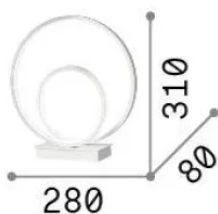

Info generali

Interno - Lampade da tavolo

Indoor table lamp with integrated LED sources, in-built switch and diffuse light emission

Ean	8021696342474
Articolo	OZ TL ON-OFF NERO 2700K
Installazione	Lampade da tavolo
Garanzia	5 years
Peso lordo	1.33 kg
Volume	0.014208 m ³

Info sorgente e prestazionali

Sorgente integrata	Integrated LED module
Sorgente sostituibile	No
Potenza	22 W
Emissione	Diffuse
Consumo massimo	max 22 W
Caratteristiche LED	LED SMD
CCT LED	2700 K
Durata LED (t. 25°c)	30000 h
CRI	> 90
SDCM	3
Fascio luminoso	-
Flusso sorgente	2500 lm
Flusso utile	1050 lm
Rischio fotobiologico	EXEMPT