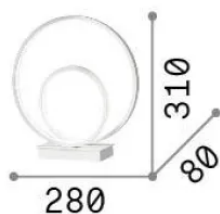

Info generali

Interno - Lampade da tavolo

Indoor table lamp with integrated LED sources, in-built switch and diffuse light emission

Ean	8021696342467
Articolo	OZ TL ON-OFF BIANCO 2700K
Installazione	Lampade da tavolo
Garanzia	5 years
Peso lordo	1.54 kg
Volume	0.014208 m ³

Info sorgente e prestazionali

Sorgente integrata	Integrated LED module
Sorgente sostituibile	No
Potenza	22 W
Emissione	Diffuse
Consumo massimo	max 22 W
Caratteristiche LED	LED SMD
CCT LED	2700 K
Durata LED (t. 25°c)	30000 h
CRI	> 90
SDCM	3
Fascio luminoso	-
Flusso sorgente	2500 lm
Flusso utile	1320 lm
Rischio fotobiologico	EXEMPT