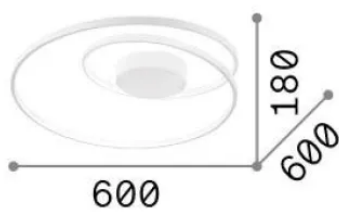

Info generali

Interno - Lampade da soffitto

Indoor ceiling mounted lamp with integrated LED sources and diffuse light emission

Ean	8021696342320
Articolo	OZ PL D060 ON-OFF NERO 4000K
Installazione	Lampade da soffitto
Garanzia	5 years
Peso lordo	3.19 kg
Volume	0.037733 m ³

Info sorgente e prestazionali

Sorgente integrata	Integrated LED module
Sorgente sostituibile	No
Potenza	47 W
Emissione	Diffuse
Consumo massimo	max 47 W
Caratteristiche LED	LED SMD
CCT LED	4000 K
Durata LED (t. 25°C)	30000 h
CRI	> 90
SDCM	3
Fascio luminoso	-
Flusso sorgente	5500 lm
Flusso utile	2310 lm
Rischio fotobiologico	EXEMPT