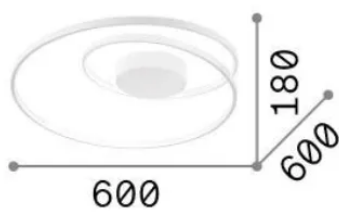

Info sorgente e prestazionali

Sorgente integrata	Integrated LED module
Sorgente sostituibile	No
Potenza	47 W
Emissione	Diffuse
Consumo massimo	max 47 W
Caratteristiche LED	LED SMD
CCT LED	2700 K
Durata LED (t. 25°C)	30000 h
CRI	> 90
SDCM	3
Fascio luminoso	-
Flusso sorgente	5000 lm
Flusso utile	2100 lm
Rischio fotobiologico	EXEMPT