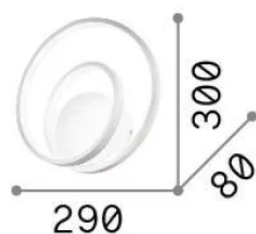

Info generali

Interno - Applique

Indoor wall mounted lamp with integrated LED sources and diffuse light emission

Ean	8021696342252
Articolo	OZ AP ON-OFF BIANCO 4000K
Installazione	Applique
Garanzia	5 years
Peso lordo	1.22 kg
Volume	0.008712 m ³

Info sorgente e prestazionali

Sorgente integrata	Integrated LED module
Sorgente sostituibile	No
Potenza	26 W
Emissione	Diffuse
Consumo massimo	max 26 W
Caratteristiche LED	LED SMD
CCT LED	4000 K
Durata LED (t. 25°c)	30000 h
CRI	> 90
SDCM	3
Fascio luminoso	-
Flusso sorgente	2650 lm
Flusso utile	1400 lm
Rischio fotobiologico	EXEMPT