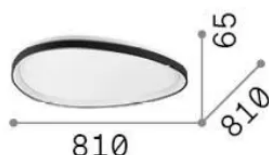

Info generali

Interno - Lampade da soffitto

Indoor ceiling or wall mounted lamp with integrated LED sources and direct light emission

Ean	8021696341491
Articolo	GEMINI PL D081 ON-OFF BIANCO 2700K
Installazione	Lampade da soffitto
Garanzia	5 years
Peso lordo	7.55 kg
Volume	0.093925 m ³

Info sorgente e prestazionali

Sorgente integrata	Integrated LED module
Sorgente sostituibile	Replaceable (by qualified operators only)
Potenza	42 W
Emissione	Direct
Consumo massimo	max 42 W
Caratteristiche LED	LED SMD LUMILEDS
CCT LED	2700 K
Durata LED (t. 25°C)	50000 h
CRI	> 90
SDCM	3
Fascio luminoso	130°
Flusso sorgente	4100 lm
Flusso utile	2790 lm
Rischio fotobiologico	2