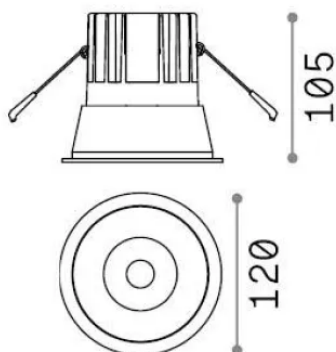

Info tecniche e installative

Peso netto	0.65 kg
Classe di isolamento	II
Grado di protezione	IP20
Conformità	CE
Temperatura d'esercizio	0° ~ +40 °C [DO NOT COVER]
Dimmer	Non-dimmable, On-Off
Alimentazione	220-240 V AC 50/60 Hz
Alimentatore	Separate, included Replaceable (by qualified operators only), electronic
Resistenza al carico	IK06
Protezione frontale	IP40
Accessori non inclusi	Dimmable driver

Info sorgente e prestazionali

Sorgente integrata	Integrated LED module
Sorgente sostituibile	Replaceable (by qualified operators only)
Potenza	20 W
Emissione	Direct
Consumo massimo	max 20 W
Caratteristiche LED	LED COB CREE
CCT LED	3000 K
Durata LED (t. 25°C)	50000 h
CRI	> 90
SDCM	3
Fascio luminoso	27°
UGR massimo	< 19
Flusso sorgente	2250 lm
Flusso utile	1680 lm
Rischio fotobiologico	1