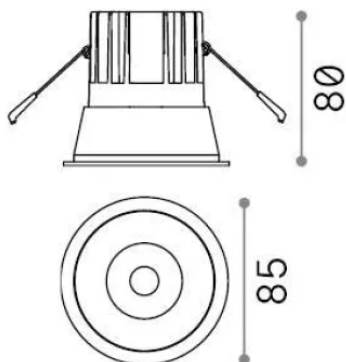

Info generali

Tecnico - Lampade da incasso

Indoor ceiling recessed projector with integrated LED sources and direct light emission

Ean	8021696341361
Articolo	GAME TRIM ROUND 11W 4000K BI OR
Installazione	Lampade da incasso
Garanzia	5 years
Peso lordo	0.37 kg
Volume	0.001573 m ³

Info sorgente e prestazionali

Sorgente integrata	Integrated LED module
Sorgente sostituibile	Replaceable (by qualified operators only)
Potenza	11 W
Emissione	Direct
Consumo massimo	max 11 W
Caratteristiche LED	LED COB CREE
CCT LED	4000 K
Durata LED (t. 25°C)	50000 h
CRI	> 90
SDCM	3
Fascio luminoso	36°
UGR massimo	< 19
Flusso sorgente	1100 lm
Flusso utile	820 lm
Rischio fotobiologico	2