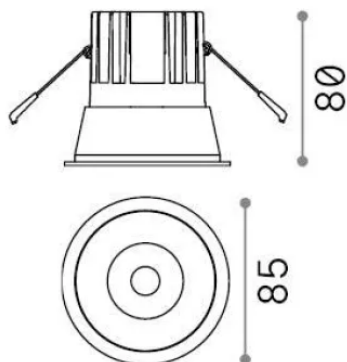

Info tecniche e installative

Peso netto	0.3 kg
Classe di isolamento	II
Grado di protezione	IP20
Conformità	CE
Temperatura d'esercizio	0° ~ +40 °C [DO NOT COVER]
Dimmer	Non-dimmable, On-Off
Alimentazione	220-240 V AC 50/60 Hz
Alimentatore	Separate, included Replaceable (by qualified operators only), electronic
Resistenza al carico	IK06
Protezione frontale	IP40
Accessori non inclusi	Dimmable driver

Info sorgente e prestazionali

Sorgente integrata	Integrated LED module
Sorgente sostituibile	Replaceable (by qualified operators only)
Potenza	11 W
Emissione	Direct
Consumo massimo	max 11 W
Caratteristiche LED	LED COB CREE
CCT LED	4000 K
Durata LED (t. 25°C)	50000 h
CRI	> 90
SDCM	3
Fascio luminoso	36°
UGR massimo	< 19
Flusso sorgente	1100 lm
Flusso utile	820 lm
Rischio fotobiologico	2