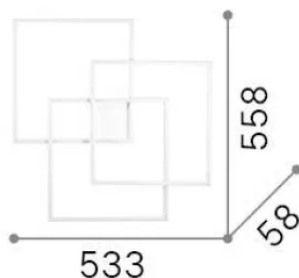

Info generali

Interno - Lampade da soffitto

Indoor ceiling or wall mounted lamp with integrated LED sources and direct light emission

Ean	8021696341316
Articolo	FRAME PL QUADRATO BIANCO 2700K
Installazione	Lampade da soffitto
Garanzia	5 years
Peso lordo	2.41 kg
Volume	0.056193 m ³

Info sorgente e prestazionali

Sorgente integrata	Integrated LED module
Sorgente sostituibile	No
Potenza	LED 33 W
Emissione	Direct
Consumo massimo	max 33 W
Caratteristiche LED	LED SMD
CCT LED	2700 K
Durata LED (t. 25°C)	30000 h
CRI	> 90
SDCM	3
Fascio luminoso	115°
Flusso sorgente	4000 lm
Flusso utile	2320 lm
Rischio fotobiologico	EXEMPT