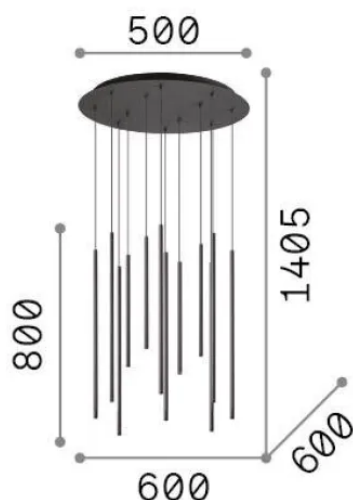

Info generali

Interno - Sospensioni

Indoor ceiling mounted lamp with multiple integrated LED sources and direct light emission

Ean	8021696341101
Articolo	LOOK LED SP12 ROUND DROP D16 ON-OFF OT 2700K
Installazione	Sospensioni
Garanzia	5 years
Peso lordo	10.4 kg
Volume	0.059771 m ³

Info tecniche e installative

Peso netto	8.6 kg
Classe di isolamento	I
Grado di protezione	IP20
Conformità	CE
Temperatura d'esercizio	0° ~ +40 °C
Dimmer	Non-dimmable, On-Off
Alimentazione	220-240 V AC 50/60 Hz
Alimentatore	In-built, included Replaceable (by qualified operators only), electronic

Info sorgente e prestazionali

Sorgente integrata	Integrated LED module
Sorgente sostituibile	Replaceable (by qualified operators only)
Potenza	LED 19 W
Emissione	Direct
Consumo massimo	max 19 W
Caratteristiche LED	LED SMD
CCT LED	2700 K
Durata LED (t. 25°C)	20000 h
CRI	> 90
SDCM	3
Fascio luminoso	45°
Flusso sorgente	1750 lm
Flusso utile	1500 lm
Rischio fotobiologico	2