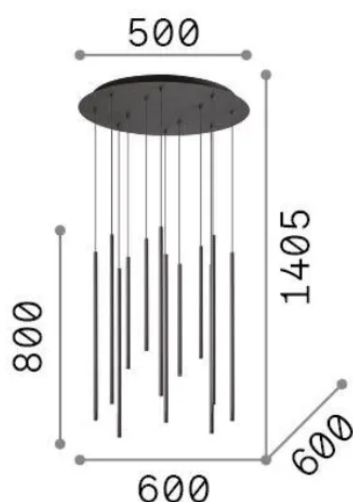

Info generali

Interno - Sospensioni

Indoor ceiling mounted lamp with multiple integrated LED sources and direct light emission

Ean	8021696341095
Articolo	LOOK LED SP12 ROUND DROP D16 ON-OFF NE 2700K
Installazione	Sospensioni
Garanzia	5 years
Peso lordo	10.4 kg
Volume	0.059771 m ³

Info tecniche e installative

Peso netto	8.6 kg
Classe di isolamento	I
Grado di protezione	IP20
Conformità	CE
Temperatura d'esercizio	0° ~ +40 °C
Dimmer	Non-dimmable, On-Off
Alimentazione	220-240 V AC 50/60 Hz
Alimentatore	In-built, included Replaceable (by qualified operators only), electronic

Info sorgente e prestazionali

Sorgente integrata	Integrated LED module
Sorgente sostituibile	Replaceable (by qualified operators only)
Potenza	LED 19 W
Emissione	Direct
Consumo massimo	max 19 W
Caratteristiche LED	LED SMD
CCT LED	2700 K
Durata LED (t. 25°c)	20000 h
CRI	> 90
SDCM	3
Fascio luminoso	45°
Flusso sorgente	1750 lm
Flusso utile	1500 lm
Rischio fotobiologico	2