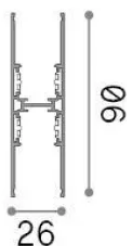

Info generali

Tecnico - Accessorio

Indoor suspended dimmable profile

Ean	8021696340647
Articolo	EGO BI-EMISSION BINARIO 2 MT NE
Installazione	Accessorio
Garanzia	5 years
Peso lordo	4.1 kg
Volume	0.0045 m ³

Info tecniche e installative

Peso netto	2.9 kg
Classe di isolamento	III
Grado di protezione	IP20
Conformità	CE
Temperatura d'esercizio	-
Dimmer	1, On-Off / DALI / 1-10V
Alimentazione	48 V DC
Alimentatore	Required, remoted, not included
Accessori non inclusi	Main Connector, Linear connectors, End caps, Blind cover, Suspension kit and cables, Ego light modules, Remote driver