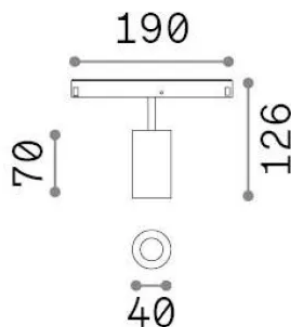

Info generali

Tecnico - Sistemi

Indoor track mounted adjustable projector with integrated LED sources and direct light emission

Ean	8021696340388
Articolo	EGO SPOT SINGLE 08W 2700K ON-OFF NE
Installazione	Sistemi
Garanzia	5 years
Peso lordo	0.33 kg
Volume	0.001794 m ³

Info tecniche e installative

Peso netto	0.18 kg
Classe di isolamento	III
Grado di protezione	IP20
Conformità	CE
Temperatura d'esercizio	0° ~ +40 °C
Dimmer	Non-dimmable, On-Off
Alimentazione	48 V DC
Alimentatore	Required, remoted, not included NO
Accessori non inclusi	Narrow or Wide beam optics, Honeycomb filters, Ego profile