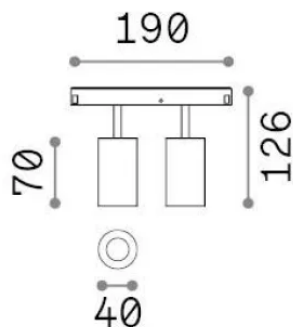

Info generali

Tecnico - Sistemi

Indoor track mounted adjustable projector with multiple integrated LED sources and direct light emission

Ean	8021696340265
Articolo	EGO SPOT DOUBLE 16W 2700K ON-OFF NE
Installazione	Sistemi
Garanzia	5 years
Peso lordo	0.6 kg
Volume	0.001872 m ³

Info tecniche e installative

Peso netto	0.45 kg
Classe di isolamento	III
Grado di protezione	IP20
Conformità	CE
Temperatura d'esercizio	0° ~ +40 °C
Dimmer	Non-dimmable, On-Off
Alimentazione	48 V DC
Alimentatore	Required, remoted, not included NO
Accessori non inclusi	Narrow or Wide beam optics, Honeycomb filters, Ego profile

Info sorgente e prestazionali

Sorgente integrata	Integrated LED module
Sorgente sostituibile	Replaceable (by qualified operators only)
Potenza	16 W
Emissione	Direct
Consumo massimo	max 16 W
Caratteristiche LED	LED COB CITIZEN
CCT LED	2700 K
Durata LED (t. 25°c)	50000 h
CRI	> 90
SDCM	3
Fascio luminoso	30°
Flusso sorgente	1400 lm
Flusso utile	1060 lm
Rischio fotobiologico	1