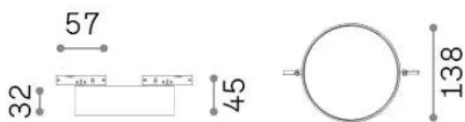

Info generali

Tecnico - Sistemi

Indoor track mounted projector with integrated LED sources and direct light emission

Ean	8021696332901
Articolo	DEVA DISC 15W 3000K NERO
Installazione	Sistemi
Garanzia	5 years
Peso lordo	0.45 kg
Volume	0.002144 m ³

Info tecniche e installative

Peso netto	0.43 kg
Classe di isolamento	III
Grado di protezione	IP20
Conformità	CE
Temperatura d'esercizio	0° ~ +40 °C [DO NOT COVER]
Dimmer	Non-dimmable, On-Off
Alimentazione	24 V DC
Alimentatore	Required, remoted, not included
Accessori non inclusi	Deva profile

Info sorgente e prestazionali

Sorgente integrata	Integrated LED module
Sorgente sostituibile	Replaceable (by qualified operators only)
Potenza	15 W
Emissione	Direct
Consumo massimo	max 15 W
Caratteristiche LED	LED SMD
CCT LED	3000 K
Durata LED (t. 25°c)	30000 h
CRI	> 90
SDCM	3
Fascio luminoso	98°
Flusso sorgente	1750 lm
Flusso utile	1350 lm
Rischio fotobiologico	EXEMPT