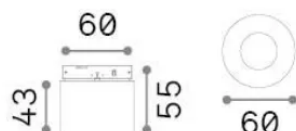

Info generali

Tecnico - Sistemi

Indoor track mounted projector with integrated LED sources and direct light emission

Ean	8021696332840
Articolo	DEVA SPOT BIG 05W 3000K NERO
Installazione	Sistemi
Garanzia	5 years
Peso lordo	0.12 kg
Volume	0.000366 m ³

Info tecniche e installative

Peso netto	0.11 kg
Classe di isolamento	III
Grado di protezione	IP20
Conformità	CE
Temperatura d'esercizio	0° ~ +40 °C [DO NOT COVER]
Dimmer	Non-dimmable, On-Off
Alimentazione	24 V DC
Alimentatore	Required, remoted, not included NO
Accessori non inclusi	Deva profile

Info sorgente e prestazionali

Sorgente integrata	Integrated LED module
Sorgente sostituibile	Replaceable (by qualified operators only)
Potenza	5 W
Emissione	Direct
Consumo massimo	max 5 W
Caratteristiche LED	LED COB
CCT LED	3000 K
Durata LED (t. 25°c)	30000 h
CRI	> 90
SDCM	3
Fascio luminoso	38°
Flusso sorgente	500 lm
Flusso utile	380 lm
Rischio fotobiologico	1