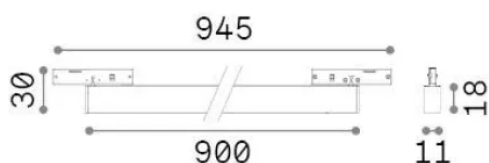

Info generali

Tecnico - Sistemi

Indoor track mounted linear fitting with integrated LED sources and direct light emission

Ean	8021696332802
Articolo	DEVA WIDE OUTER 21W 3000K NERO
Installazione	Sistemi
Garanzia	5 years
Peso lordo	0.33 kg
Volume	0.001207 m ³

Info tecniche e installative

Peso netto	0.31 kg
Classe di isolamento	III
Grado di protezione	IP20
Conformità	CE
Temperatura d'esercizio	0° ~ +40 °C [DO NOT COVER]
Dimmer	Non-dimmable, On-Off
Alimentazione	24 V DC
Alimentatore	Required, remoted, not included
Accessori non inclusi	Deva profile

Info sorgente e prestazionali

Sorgente integrata	Integrated LED module
Sorgente sostituibile	Replaceable (by qualified operators only)
Potenza	21 W
Emissione	Direct
Consumo massimo	max 21 W
Caratteristiche LED	LED SMD
CCT LED	3000 K
Durata LED (t. 25°c)	30000 h
CRI	> 90
SDCM	3
Fascio luminoso	-
Flusso sorgente	2700 lm
Flusso utile	2060 lm
Rischio fotobiologico	EXEMPT