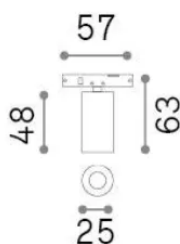

Info generali

Tecnico - Sistemi

Indoor track mounted adjustable projector with integrated LED sources and direct light emission

Ean	8021696332765
Articolo	DEVA SPOT 2,5W 3000K NERO
Installazione	Sistemi
Garanzia	5 years
Peso lordo	0.04 kg
Volume	0.000176 m ³

Info tecniche e installative

Peso netto	0.03 kg
Classe di isolamento	III
Grado di protezione	IP20
Conformità	CE
Temperatura d'esercizio	0° ~ +40 °C [DO NOT COVER]
Dimmer	Non-dimmable, On-Off
Alimentazione	24 V DC
Alimentatore	Required, remoted, not included NO
Accessori non inclusi	Deva profile, Narrow beam optic

Info sorgente e prestazionali

Sorgente integrata	Integrated LED module
Sorgente sostituibile	Replaceable (by qualified operators only)
Potenza	2,5 W
Emissione	Direct
Consumo massimo	max 2,5 W
Caratteristiche LED	LED SMD
CCT LED	3000 K
Durata LED (t. 25°c)	30000 h
CRI	> 90
SDCM	3
Fascio luminoso	37°
Flusso sorgente	150 lm
Flusso utile	110 lm
Rischio fotobiologico	2