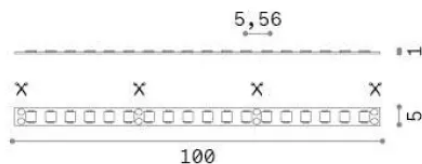

Info generali

Lampadine e accessori - Strip led

Indoor dimmable LED strip with integrated LED sources and direct light emission

Ean	8021696332246
Articolo	STRIP LED 5MM SMD 15W/M 4000K CRI90 IP20
Installazione	Slot / Tesi 20 mm profile - max length for connection in line: 5 m
Garanzia	5 years
Peso lordo	0.11 kg
Volume	0.000365 m ³

Info tecniche e installative

Peso netto	0.08 kg
Classe di isolamento	3
Conformità	CE
Alimentazione	24 V DC
Dimmer	1, Phase-cut
Alimentatore	Required, remoted, not included
Grado di protezione	20
Lunghezza fornita	L 5000 x H 1 x P 5 mm
Accessori non inclusi	Remote driver

Info sorgente e prestazionali

Potenza	75 W
Emissione	Direct
Consumo massimo	max (1 m) 15 W
CCT LED	4000 K
Durata LED (t. 25°C)	50000 h
CRI	> 90
SDCM	3
Fascio luminoso	120 °
Flusso utile	(1 m) 1580 lm
Rischio fotobiologico	1