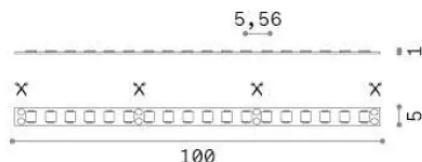

Info generali

Lampadine e accessori - Strip led

Indoor dimmable LED strip with integrated LED sources and direct light emission

Ean	8021696332239
Articolo	STRIP LED 5MM SMD 15W/M 3000K CRI90 IP20
Installazione	Slot / Tesi 20 mm profile - max length for connection in line: 5 m
Garanzia	5 years
Peso lordo	0.11 kg
Volume	0.000365 m ³

Info tecniche e installative

Peso netto	0.08 kg
Classe di isolamento	3
Conformità	CE
Alimentazione	24 V DC
Dimmer	1, Phase-cut
Alimentatore	Required, remoted, not included
Grado di protezione	20
Lunghezza fornita	L 5000 x H 1 x P 5 mm
Accessori non inclusi	Remote driver

Info sorgente e prestazionali

Potenza	75 W
Emissione	Direct
Consumo massimo	max (1 m) 15 W
CCT LED	3000 K
Durata LED (t. 25°C)	50000 h
CRI	> 90
SDCM	3
Fascio luminoso	120 °
Flusso utile	(1 m) 1540 lm
Rischio fotobiologico	1