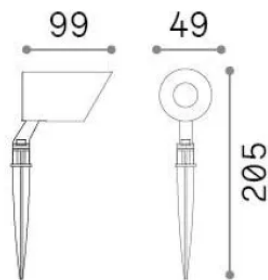

Info generali

Esterno - Proiettori Esterno

Outdoor ground mounted projector with integrated LED sources and direct light emission

Ean	8021696331386
Articolo	KOALA PR 7W CON PICCHETTO
Installazione	Proiettori Esterno
Garanzia	5 years
Peso lordo	0.63 kg
Volume	0.001386 m ³

Info tecniche e installative

Peso netto	0.6 kg
Classe di isolamento	III
Grado di protezione	IP65
Conformità	CE
Temperatura d'esercizio	-15° ~ +45 °C
Dimmer	Non-dimmable, On-Off
Alimentazione	24 V DC
Alimentatore	Required, remoted, not included
Accessori non inclusi	Remote on-off driver

Info sorgente e prestazionali

Sorgente integrata	Integrated LED module
Sorgente sostituibile	No
Potenza	7 W
Emissione	Direct
Consumo massimo	max 7 W
Caratteristiche LED	LED COB
CCT LED	3000 K
Durata LED (t. 25°c)	35000 h
CRI	> 90
SDCM	3
Fascio luminoso	35°
Flusso sorgente	630 lm
Flusso utile	340 lm
Rischio fotobiologico	EXEMPT