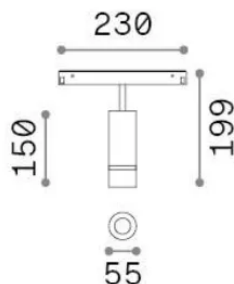

Info generali

Tecnico - Sistemi

Indoor track mounted adjustable and dimmable projector with integrated LED sources and direct light emission

Ean	8021696330754
Articolo	EGO SPOT 10W 20°-40€ ZOOM 3000K DALI NE
Installazione	Sistemi
Garanzia	5 years
Peso lordo	0.65 kg
Volume	0.003536 m ³

Info tecniche e installative

Peso netto	0.5 kg
Classe di isolamento	III
Grado di protezione	IP20
Conformità	CE
Temperatura d'esercizio	0° ~ +40 °C
Dimmer	1, DALI-2
Alimentazione	48 V DC
Alimentatore	Required, remoted, not included NO
Accessori non inclusi	Ego profile

Info sorgente e prestazionali

Sorgente integrata	Integrated LED module
Sorgente sostituibile	Replaceable (by qualified operators only)
Potenza	10 W
Emissione	Direct
Consumo massimo	max 10 W
Caratteristiche LED	LED COB CITIZEN
CCT LED	3000 K
Durata LED (t. 25°c)	50000 h
CRI	> 90
SDCM	3
Fascio luminoso	20-40°
Flusso sorgente	900 lm
Flusso utile	750 lm
Rischio fotobiologico	1
Potenza in stand-by	< 0.50 W