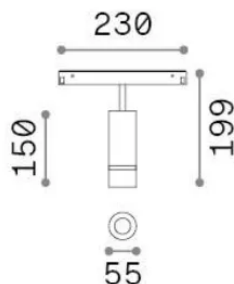

Info generali

Tecnico - Sistemi

Indoor track mounted adjustable projector with integrated LED sources and direct light emission

| | |
|----------------------|---|
| Ean | 8021696330730 |
| Articolo | EGO SPOT 10W 20°-40€ ZOOM 3000K ON-OFF NE |
| Installazione | Sistemi |
| Garanzia | 5 years |
| Peso lordo | 0.61 kg |
| Volume | 0.003744 m ³ |

Info tecniche e installative

| | |
|--------------------------------|---------------------------------------|
| Peso netto | 0.46 kg |
| Classe di isolamento | III |
| Grado di protezione | IP20 |
| Conformità | CE |
| Temperatura d'esercizio | 0° ~ +40 °C |
| Dimmer | Non-dimmable, On-Off |
| Alimentazione | 48 V DC |
| Alimentatore | Required, remoted, not included NO |

Info sorgente e prestazionali

| | |
|------------------------------|---|
| Sorgente integrata | Integrated LED module |
| Sorgente sostituibile | Replaceable (by qualified operators only) |
| Potenza | 10 W |
| Emissione | Direct |
| Consumo massimo | max 10 W |
| Caratteristiche LED | LED COB CITIZEN |
| CCT LED | 3000 K |
| Durata LED (t. 25°c) | 50000 h |
| CRI | > 90 |
| SDCM | 3 |
| Fascio luminoso | 20-40° |
| Flusso sorgente | 900 lm |
| Flusso utile | 750 lm |
| Rischio fotobiologico | 1 |