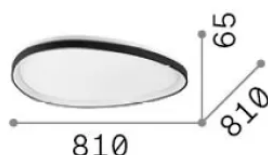

Info generali

Interno - Lampade da soffitto

Indoor ceiling or wall mounted dimmable lamp with integrated LED sources and direct light emission

Ean	8021696328980
Articolo	GEMINI PL D081 DALI/PUSH NERO 3000K
Installazione	Lampade da soffitto
Garanzia	5 years
Peso lordo	7.7 kg
Volume	0.093925 m ³

Info sorgente e prestazionali

Sorgente integrata	Integrated LED module
Sorgente sostituibile	Replaceable (by qualified operators only)
Potenza	42 W
Emissione	Direct
Consumo massimo	max 42 W
Caratteristiche LED	LED SMD LUMILEDS
CCT LED	3000 K
Durata LED (t. 25°c)	50000 h
CRI	> 90
SDCM	3
Fascio luminoso	130°
Flusso sorgente	4450 lm
Flusso utile	2170 lm
Rischio fotobiologico	2
Potenza in stand-by	< 0.50 W