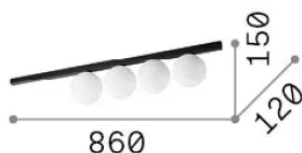

Info sorgente e prestazionali

Sorgente integrata	Light bulb (included)
Sorgente sostituibile	Replaceable
Potenza	G9 max 4 x 4 W
Emissione	Diffuse
Consumo massimo	-
Lampadina inclusa	209043 G9 3.0W 3000K CRI80
Lampadina consigliata	305486 G9 4.0W 3000K CRI80