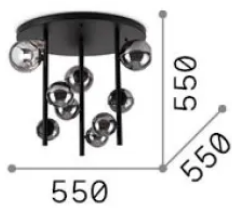

Info generali

Interno - Lampade da soffitto

Indoor ceiling mounted lamp with multiple sources and diffuse light emission

Ean	8021696328416
Articolo	PERLAGE PL9 FUME'
Installazione	Lampade da soffitto
Garanzia	5 years
Peso lordo	5.7 kg
Volume	0.134832 m ³

Info sorgente e prestazionali

Sorgente integrata	Light bulb (included)
Sorgente sostituibile	Replaceable
Potenza	G9 max 9 x 15 W
Emissione	Diffuse
Consumo massimo	-
Lampadina inclusa	209043 G9 3.0W 3000K CRI80
Lampadina consigliata	305486 G9 4.0W 3000K CRI80