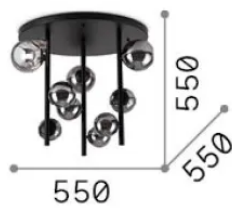

Info generali

Interno - Lampade da soffitto

Indoor ceiling mounted lamp with multiple sources and diffuse light emission

Ean	8021696328409
Articolo	PERLAGE PL9 AMBRA
Installazione	Lampade da soffitto
Garanzia	5 years
Peso lordo	5.7 kg
Volume	0.134832 m ³

Info sorgente e prestazionali

Sorgente integrata	Light bulb (included)
Sorgente sostituibile	Replaceable
Potenza	G9 max 9 x 15 W
Emissione	Diffuse
Consumo massimo	-
Lampadina inclusa	209043 G9 3.0W 3000K CRI80
Lampadina consigliata	305486 G9 4.0W 3000K CRI80